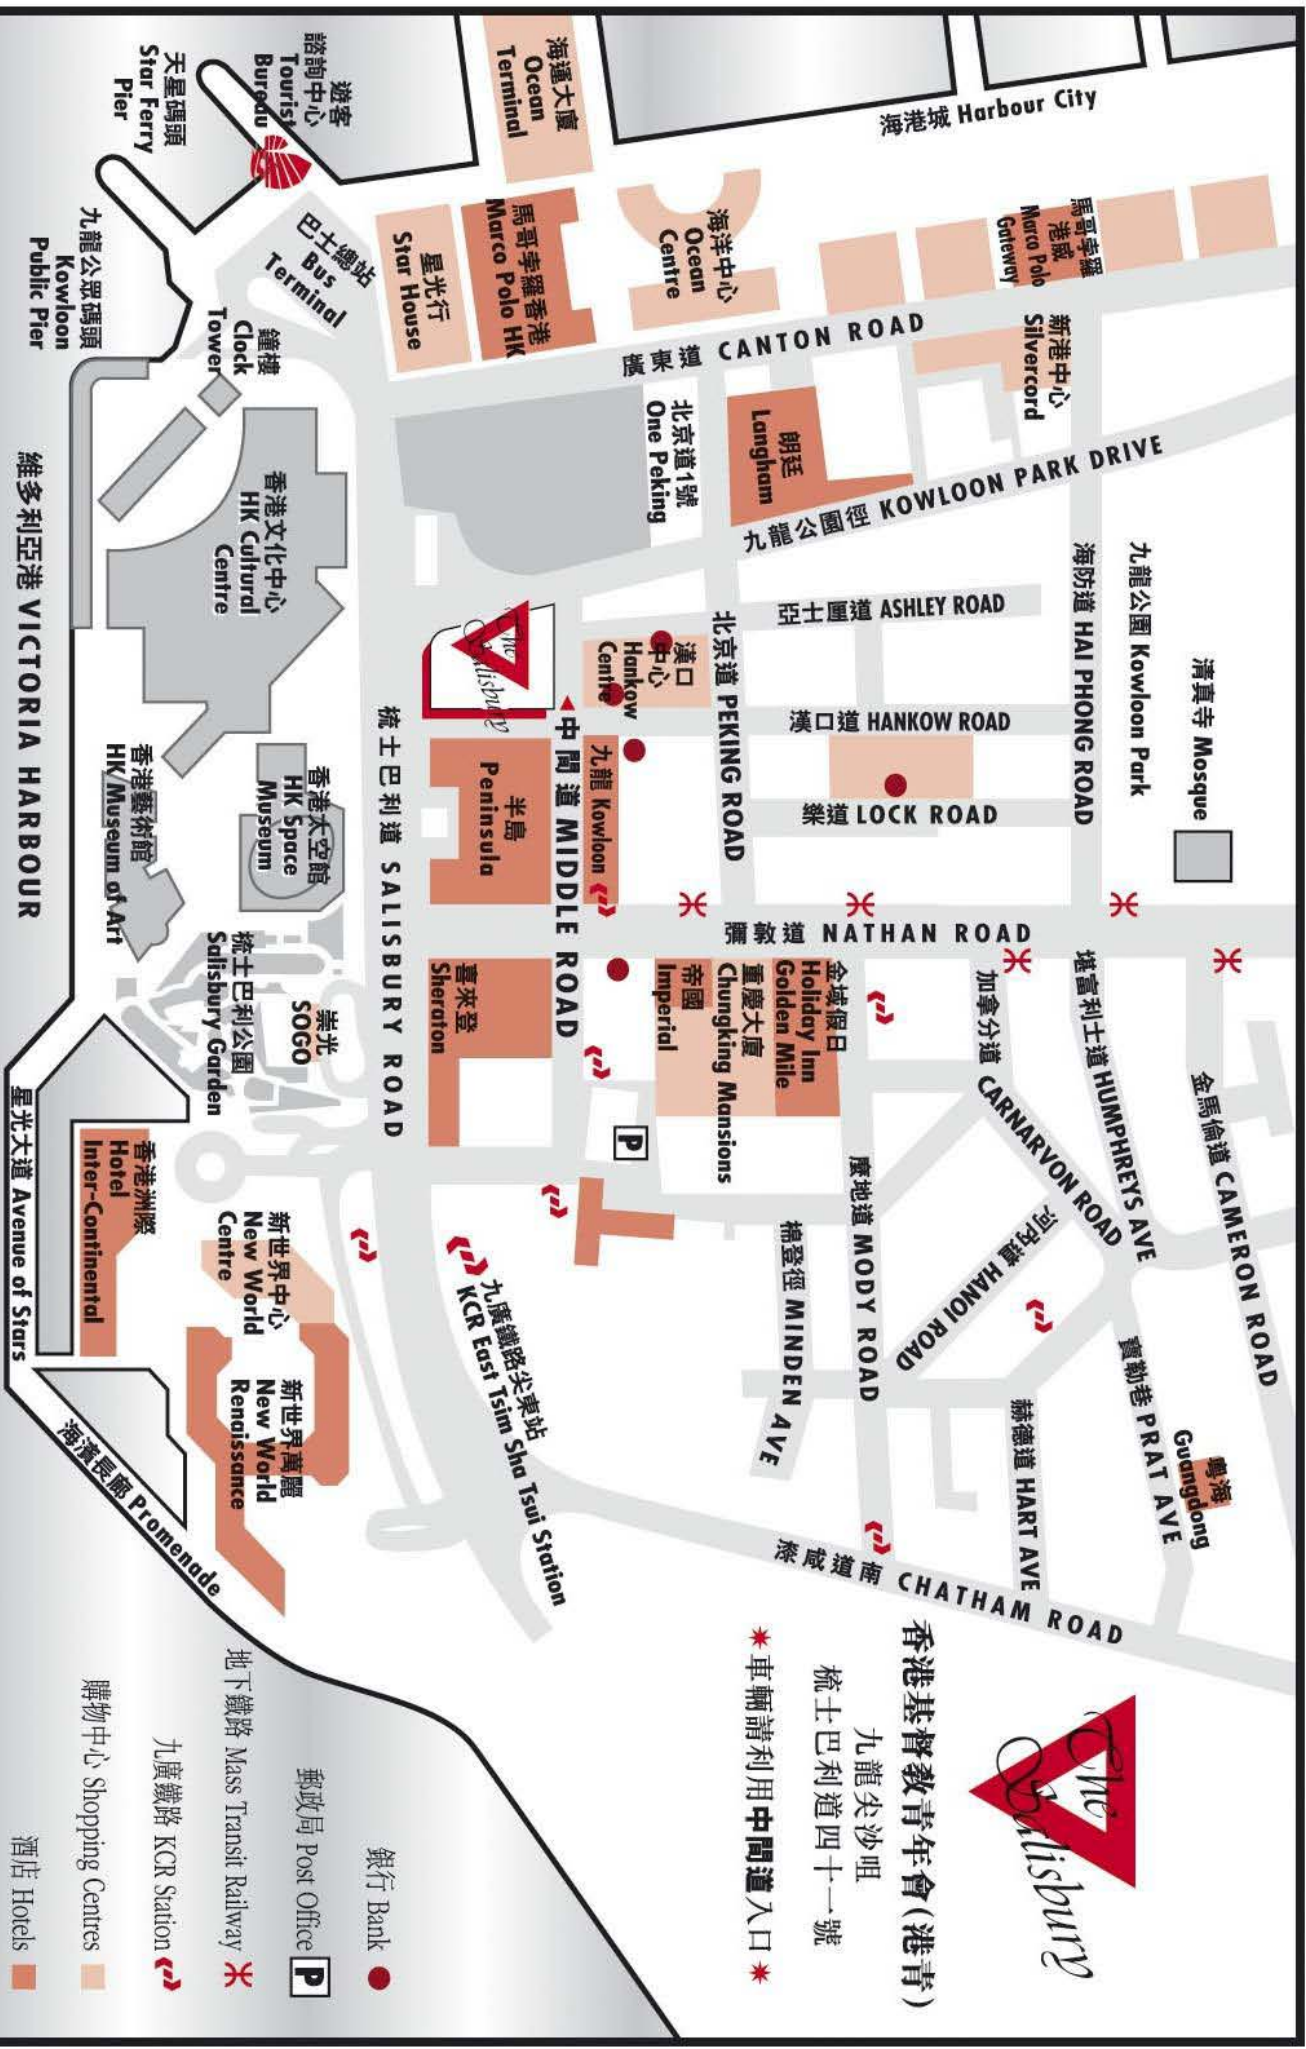

Meeting Concludes: 5.00 pm

香港基督教青年會(港青)

九龍尖沙咀

梳士巴利道四十一號

車輛請利用中間道入口

● 銀行 Bank

P 郵政局 Post Office

* 地下鐵路 Mass Transit Railway

↔ 九廣鐵路 KCR Station

■ 購物中心 Shopping Centres

■ 酒店 Hotels

維多利亞港 VICTORIA HARBOUR

星光大道 Avenue of Stars

海港长廊 Promenade

香港太空館 HK Space Museum

香港藝術館 HK/Museum of Art

梳士巴利公園 Salisbury Garden

新世界中心 New World Centre

新世界萬麗 New World Renaissance

崇光 SOGO

香港太空館 HK Space Museum

香港藝術館 HK/Museum of Art

鐘樓 Clock Tower

巴士總站 Bus Terminal

北京道1號 One Peking

漢口中心 Hankow Centre

九龍 Kowloon

半島 Peninsula

喜來登 Sheraton

帝國 Imperial

重慶大廈 Chungking Mansions

金域假日 Holiday Inn Golden Mile